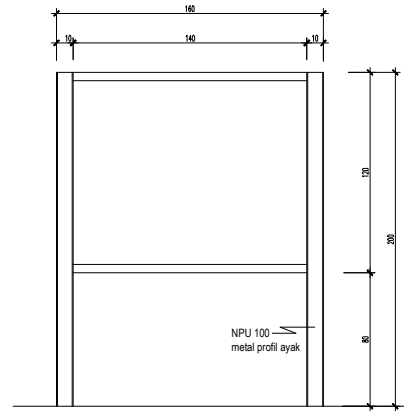

ÖREN YERİ DİKEY BİLGİLENDİRME TABELASI

ÖN GÖRÜNÜŞ
SİSTEM DETAYI Ö: 1/20

ARKA GÖRÜNÜŞ
SİSTEM DETAYI Ö: 1/20

YAN GÖRÜNÜŞ
SİSTEM DETAYI Ö: 1/20

ÖN GÖRÜNÜŞ Ö: 1/20

ÖN GÖRÜNÜŞ Ö: 1/20

ÖREN YERİ YATAY BİLGİLENDİRME TABELASI

ÖN GÖRÜNÜŞ
SİSTEM DETAYI Ö: 1/20

ARKA GÖRÜNÜŞ
SİSTEM DETAYI Ö: 1/20

KESİT
SİSTEM DETAYI Ö: 1/20

NOTLAR :

- YAZI PUNTO VE KARAKTERİ, TABELA İÇERİSİNDE YER ALACAK BİLGİ VB. DAHA AYRINTILI BİLGİ İÇİN YÖNERGEYE BAKINIZ
- UYGULAMA AŞAMASINDA TÜM ÖLÇÜLER YERİNDE ALINACAKTIR.
- AKSİ BELİRTİLMEDİKÇE ÖLÇÜLER CM., KOTLAR MT. ÇİNSİNDEN VERİLMİŞTİR.