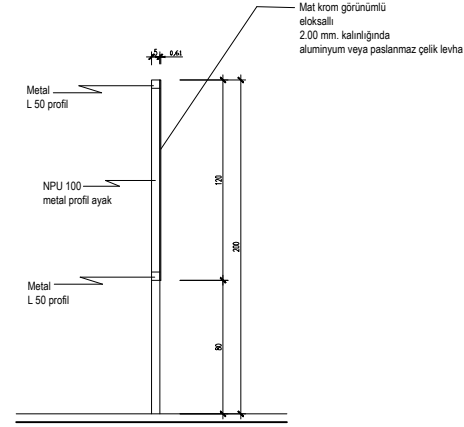

ÖREN YERİ DİKEY BİLGİLENDİRME TABELASI

ÖN GÖRÜNÜŞ
SİSTEM DETAYI Ö: 1/20

ARKA GÖRÜNÜŞ
SİSTEM DETAYI Ö: 1/20

YAN GÖRÜNÜŞ
SİSTEM DETAYI Ö: 1/20

ÖN GÖRÜNÜŞ Ö: 1/20

ÖN GÖRÜNÜŞ Ö: 1/20

ÖREN YERİ YATAY BİLGİLENDİRME TABELASI

ÖN GÖRÜNÜŞ
SİSTEM DETAYI Ö: 1/20

ARKA GÖRÜNÜŞ
SİSTEM DETAYI Ö: 1/20

KESİT
SİSTEM DETAYI Ö: 1/20

NOTLAR :

- YAZI PUNTO VE KARAKTERİ, TABELA İÇERİSİNDE YER ALACAK BİLGİ VB. DAHA AYRINTILI BİLGİ İÇİN YÖNERGEYE BAKINIZ
- UYGULAMA AŞAMASINDA TÜM ÖLÇÜLER YERİNDE ALINACAKTIR.
- AKSİ BELİRTİLMEDİKÇE ÖLÇÜLER CM., KOTLAR MT. ÇİNSİNDEN VERİLMİŞTİR.

T.C. KÜLTÜR VE TURİZM BAKANLIĞI KÜLTÜR VARLIKLARI VE MÜZELER GENEL MÜDÜRLÜĞÜ	
ÖREN YERİ UYGULAMALARI ŞUBESİ MÜDÜRLÜĞÜ	
MÜZE VE ÖREN YERİ GİRİŞ, BİLGİLENDİRME, YÖNLENDİRME VE UYARI TABELALARI	
ÖLÇEK: 1/1,1/10.	ÖREN YERİ BİLGİLENDİRME TABELASI EK-4 A