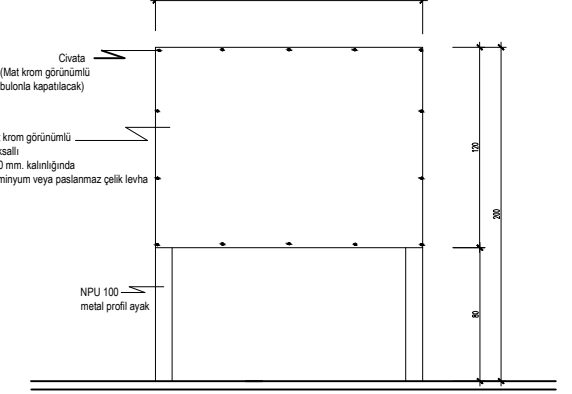

ÖREN YERİ DİKEY BİLGİLENDİRME TABELASI

ÖN GÖRÜNÜŞ
SİSTEM DETAYI Ö: 1/20

ARKA GÖRÜNÜŞ
SİSTEM DETAYI Ö: 1/20

YAN GÖRÜNÜŞ
SİSTEM DETAYI Ö: 1/20

ÖN GÖRÜNÜŞ Ö: 1/20

ÖN GÖRÜNÜŞ Ö: 1/20

ÖREN YERİ YATAY BİLGİLENDİRME TABELASI

ÖN GÖRÜNÜŞ
SİSTEM DETAYI Ö: 1/20

ARKA GÖRÜNÜŞ
SİSTEM DETAYI Ö: 1/20

KESİT
SİSTEM DETAYI Ö: 1/20

NOTLAR :

- YAZI PUNTO VE KARAKTERİ, TABELA İÇERİSİNDE YER ALACAK BİLGİ VB. DAHA AYRINTILI BİLGİ İÇİN YÖNERGEYE BAKINIZ
- UYGULAMA AŞAMASINDA TÜM ÖLÇÜLER YERİNDE ALINACAKTIR.
- AKSİ BELİRTİLMEDİKÇE ÖLÇÜLER CM., KOTLAR MT. ÇİNSİNDEN VERİLMİŞTİR.

T.C. KÜLTÜR VE TURİZM BAKANLIĞI KÜLTÜR VARLIKLARI VE MÜZELER GENEL MÜDÜRLÜĞÜ	
ÖREN YERİ UYGULAMALARI ŞUBESİ MÜDÜRLÜĞÜ	
MÜZE VE ÖREN YERİ GİRİŞ, BİLGİLENDİRME, YÖNLENDİRME VE UYARI TABELALARI	
ÖLÇEK: 1/1,1/10.	ÖREN YERİ BİLGİLENDİRME TABELASI EK-4 A