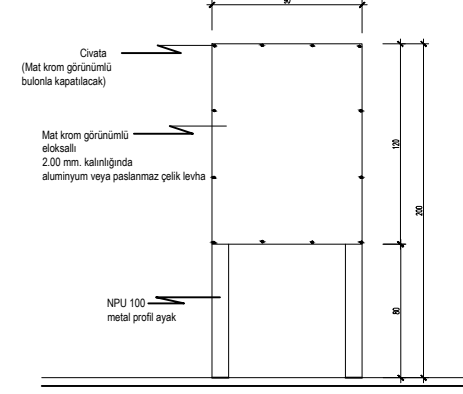

ÖREN YERİ DİKEY BİLGİLENDİRME TABELASI

ÖN GÖRÜNÜŞ
SİSTEM DETAYI Ö: 1/20

ARKA GÖRÜNÜŞ
SİSTEM DETAYI Ö: 1/20

YAN GÖRÜNÜŞ
SİSTEM DETAYI Ö: 1/20

ÖN GÖRÜNÜŞ Ö: 1/20

ÖN GÖRÜNÜŞ Ö: 1/20

ÖREN YERİ YATAY BİLGİLENDİRME TABELASI

ÖN GÖRÜNÜŞ
SİSTEM DETAYI Ö: 1/20

ARKA GÖRÜNÜŞ
SİSTEM DETAYI Ö: 1/20

KESİT
SİSTEM DETAYI Ö: 1/20

NOTLAR :

- YAZI PUNTO VE KARAKTERİ, TABELA İÇERİSİNDE YER ALACAK BİLGİ VB. DAHA AYRINTILI BİLGİ İÇİN YÖNERGEYE BAKINIZ
- UYGULAMA AŞAMASINDA TÜM ÖLÇÜLER YERİNDE ALINACAKTIR.
- AKSİ BELİRTİLMEDİKÇE ÖLÇÜLER CM., KOTLAR MT. ÇİNSİNDEN VERİLMİŞTİR.

T.C. KÜLTÜR VE TURİZM BAKANLIĞI KÜLTÜR VARLIKLARI VE MÜZELER GENEL MÜDÜRLÜĞÜ	
ÖREN YERİ UYGULAMALARI ŞUBESİ MÜDÜRLÜĞÜ	
MÜZE VE ÖREN YERİ GİRİŞ, BİLGİLENDİRME, YÖNLENDİRME VE UYARI TABELALARI	
ÖLÇEK: 1/1,1/10.	ÖREN YERİ BİLGİLENDİRME TABELASI EK-4 A