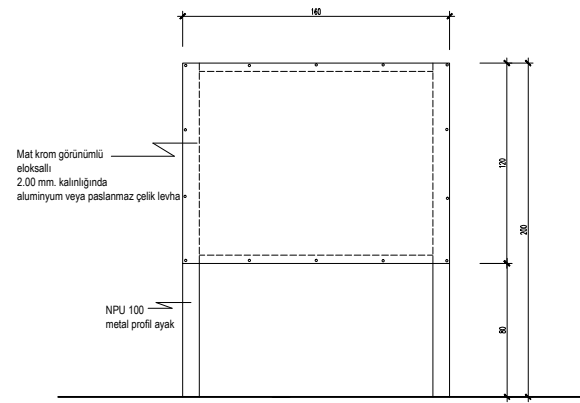

ÖREN YERİ DİKEY BİLGİLENDİRME TABELASI

ÖN GÖRÜNÜŞ
SİSTEM DETAYI Ö: 1/20

ARKA GÖRÜNÜŞ
SİSTEM DETAYI Ö: 1/20

YAN GÖRÜNÜŞ
SİSTEM DETAYI Ö: 1/20

ÖN GÖRÜNÜŞ Ö: 1/20

ÖN GÖRÜNÜŞ Ö: 1/20

ÖREN YERİ YATAY BİLGİLENDİRME TABELASI

ÖN GÖRÜNÜŞ
SİSTEM DETAYI Ö: 1/20

ARKA GÖRÜNÜŞ
SİSTEM DETAYI Ö: 1/20

KESİT
SİSTEM DETAYI Ö: 1/20

NOTLAR :

- YAZI PUNTO VE KARAKTERİ, TABELA İÇERİSİNDE YER ALACAK BİLGİ VB. DAHA AYRINTILI BİLGİ İÇİN YÖNERGEYE BAKINIZ
- UYGULAMA AŞAMASINDA TÜM ÖLÇÜLER YERİNDE ALINACAKTIR.
- AKSİ BELİRTİLMEDİKÇE ÖLÇÜLER CM., KOTLAR MT. ÇİNSİNDEN VERİLMİŞTİR.

T.C. KÜLTÜR VE TURİZM BAKANLIĞI KÜLTÜR VARLIKLARI VE MÜZELER GENEL MÜDÜRLÜĞÜ	
ÖREN YERİ UYGULAMALARI ŞUBESİ MÜDÜRLÜĞÜ	
MÜZE VE ÖREN YERİ GİRİŞ, BİLGİLENDİRME, YÖNLENDİRME VE UYARI TABELALARI	
ÖLÇEK: 1/1,1/10.	ÖREN YERİ BİLGİLENDİRME TABELASI EK-4 A