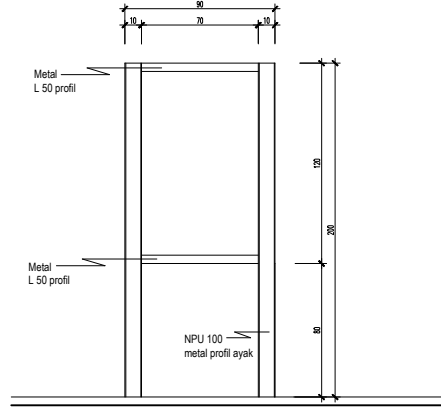

ÖREN YERİ DİKEY BİLGİLENDİRME TABELASI

ÖN GÖRÜNÜŞ
SİSTEM DETAYI Ö: 1/20

ARKA GÖRÜNÜŞ
SİSTEM DETAYI Ö: 1/20

YAN GÖRÜNÜŞ
SİSTEM DETAYI Ö: 1/20

ÖN GÖRÜNÜŞ Ö: 1/20

ÖN GÖRÜNÜŞ Ö: 1/20

ÖREN YERİ YATAY BİLGİLENDİRME TABELASI

ÖN GÖRÜNÜŞ
SİSTEM DETAYI Ö: 1/20

ARKA GÖRÜNÜŞ
SİSTEM DETAYI Ö: 1/20

KESİT
SİSTEM DETAYI Ö: 1/20

NOTLAR :

- YAZI PUNTO VE KARAKTERİ, TABELA İÇERİSİNDE YER ALACAK BİLGİ VB. DAHA AYRINTILI BİLGİ İÇİN YÖNERGEYE BAKINIZ
- UYGULAMA AŞAMASINDA TÜM ÖLÇÜLER YERİNDE ALINACAKTIR.
- AKSİ BELİRTİLMEDİKÇE ÖLÇÜLER CM., KOTLAR MT. ÇİNSİNDEN VERİLMİŞTİR.

T.C. KÜLTÜR VE TURİZM BAKANLIĞI KÜLTÜR VARLIKLARI VE MÜZELER GENEL MÜDÜRLÜĞÜ	
ÖREN YERİ UYGULAMALARI ŞUBESİ MÜDÜRLÜĞÜ	
MÜZE VE ÖREN YERİ GİRİŞ, BİLGİLENDİRME, YÖNLENDİRME VE UYARI TABELALARI	
ÖLÇEK: 1/1,1/10.	ÖREN YERİ BİLGİLENDİRME TABELASI EK-4 A