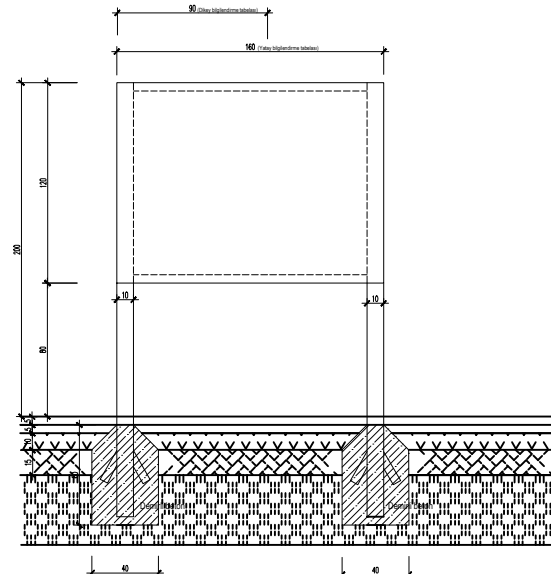

ÖREN YERİ DİKEY BİLGİLENDİRME TABELASI

ÖN GÖRÜNÜŞ
SİSTEM DETAYI Ö: 1/20

ARKA GÖRÜNÜŞ
SİSTEM DETAYI Ö: 1/20

YAN GÖRÜNÜŞ
SİSTEM DETAYI Ö: 1/20

ÖN GÖRÜNÜŞ Ö: 1/20

ÖN GÖRÜNÜŞ Ö: 1/20

ÖREN YERİ YATAY BİLGİLENDİRME TABELASI

ÖN GÖRÜNÜŞ
SİSTEM DETAYI Ö: 1/20

ARKA GÖRÜNÜŞ
SİSTEM DETAYI Ö: 1/20

KESİT
SİSTEM DETAYI Ö: 1/20

NOTLAR :

- YAZI PUNTO VE KARAKTERİ, TABELA İÇERİSİNDE YER ALACAK BİLGİ VB. DAHA AYRINTILI BİLGİ İÇİN YÖNERGEYE BAKINIZ
- UYGULAMA AŞAMASINDA TÜM ÖLÇÜLER YERİNDE ALINACAKTIR.
- AKSİ BELİRTİLMEDİKÇE ÖLÇÜLER CM., KOTLAR MT. ÇİNSİNDEN VERİLMİŞTİR.