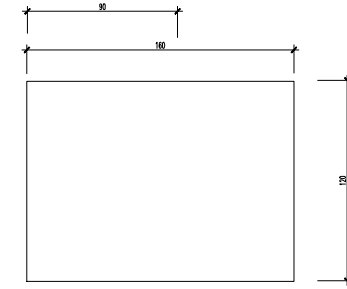

ÖREN YERİ DİKEY BİLGİLENDİRME TABELASI

ÖN GÖRÜNÜŞ
SİSTEM DETAYI Ö: 1/20

ARKA GÖRÜNÜŞ
SİSTEM DETAYI Ö: 1/20

YAN GÖRÜNÜŞ
SİSTEM DETAYI Ö: 1/20

ÖN GÖRÜNÜŞ Ö: 1/20

ÖN GÖRÜNÜŞ Ö: 1/20

ÖREN YERİ YATAY BİLGİLENDİRME TABELASI

ÖN GÖRÜNÜŞ
SİSTEM DETAYI Ö: 1/20

ARKA GÖRÜNÜŞ
SİSTEM DETAYI Ö: 1/20

KESİT
SİSTEM DETAYI Ö: 1/20

NOTLAR :

- YAZI PUNTO VE KARAKTERİ, TABELA İÇERİSİNDE YER ALACAK BİLGİ VB. DAHA AYRINTILI BİLGİ İÇİN YÖNERGEYE BAKINIZ
- UYGULAMA AŞAMASINDA TÜM ÖLÇÜLER YERİNDE ALINACAKTIR.
- AKSİ BELİRTİLMEDİKÇE ÖLÇÜLER CM., KOTLAR MT. ÇİNSİNDEN VERİLMİŞTİR.

T.C. KÜLTÜR VE TURİZM BAKANLIĞI KÜLTÜR VARLIKLARI VE MÜZELER GENEL MÜDÜRLÜĞÜ	
ÖREN YERİ UYGULAMALARI ŞUBESİ MÜDÜRLÜĞÜ	
MÜZE VE ÖREN YERİ GİRİŞ, BİLGİLENDİRME, YÖNLENDİRME VE UYARI TABELALARI	
ÖLÇEK: 1/1,1/10.	ÖREN YERİ BİLGİLENDİRME TABELASI EK-4 A