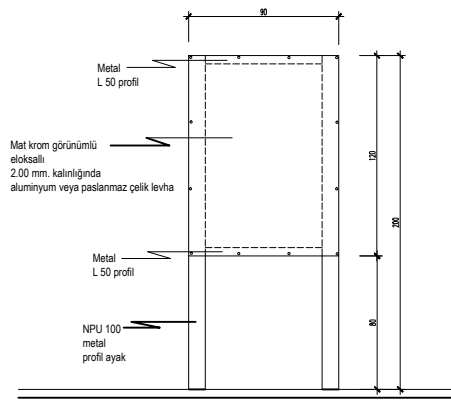

ÖREN YERİ DİKEY BİLGİLENDİRME TABELASI

ÖN GÖRÜNÜŞ
SİSTEM DETAYI Ö: 1/20

ARKA GÖRÜNÜŞ
SİSTEM DETAYI Ö: 1/20

YAN GÖRÜNÜŞ
SİSTEM DETAYI Ö: 1/20

ÖN GÖRÜNÜŞ Ö: 1/20

ÖN GÖRÜNÜŞ Ö: 1/20

ÖREN YERİ YATAY BİLGİLENDİRME TABELASI

ÖN GÖRÜNÜŞ
SİSTEM DETAYI Ö: 1/20

ARKA GÖRÜNÜŞ
SİSTEM DETAYI Ö: 1/20

KESİT
SİSTEM DETAYI Ö: 1/20

NOTLAR :

- YAZI PUNTO VE KARAKTERİ, TABELA İÇERİSİNDE YER ALACAK BİLGİ VB. DAHA AYRINTILI BİLGİ İÇİN YÖNERGEYE BAKINIZ
- UYGULAMA AŞAMASINDA TÜM ÖLÇÜLER YERİNDE ALINACAKTIR.
- AKSİ BELİRTİLMEDİKÇE ÖLÇÜLER CM., KOTLAR MT. ÇİNSİNDEN VERİLMİŞTİR.

T.C. KÜLTÜR VE TURİZM BAKANLIĞI KÜLTÜR VARLIKLARI VE MÜZELER GENEL MÜDÜRLÜĞÜ	
ÖREN YERİ UYGULAMALARI ŞUBESİ MÜDÜRLÜĞÜ	
MÜZE VE ÖREN YERİ GİRİŞ, BİLGİLENDİRME, YÖNLENDİRME VE UYARI TABELALARI	
ÖLÇEK: 1/1,1/10.	ÖREN YERİ BİLGİLENDİRME TABELASI EK-4 A